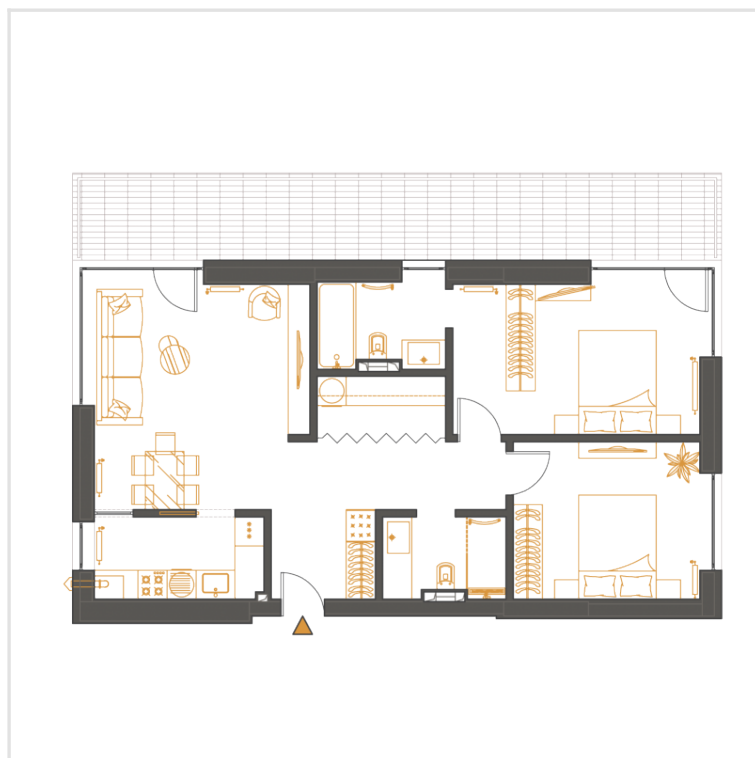

Tip 3A1

Apartamente 3 Camere

7 unitati disponibile | 7 unitati total

Compartimentare:

decomandat

Orientare:

N-V

Tip Bucatarie:

Inchisa

Suprafata utilă totală:

103.35 mp

Suprafata construită:

120.55 mp

1. Living:	20.6 mp
2. Bucatarie:	5.9 mp
3. Hol:	10.75 mp
4. Baie:	4.15 mp
5. Spatiu Depozitare:	3.15 mp
6. Dormitor Matrimonial:	16.9 mp
7. Baie:	4.8 mp
8. Dormitor:	13 mp
9. Terasa:	24.1 mp