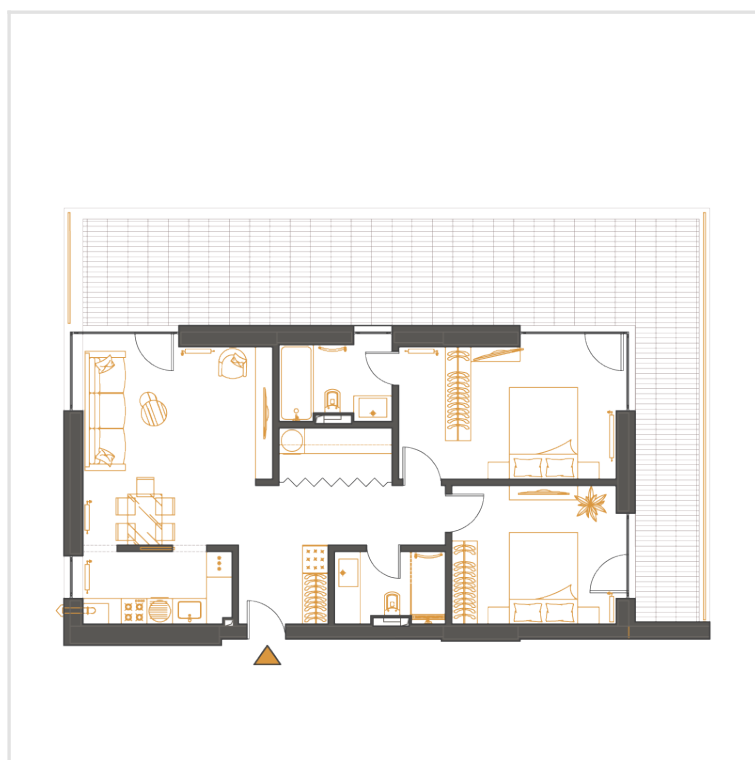

Tip 3A2

Apartamente 3 Camere

1 unitati disponibile | 1 unitati total

Compartimentare:

Orientare:

Tip Bucatarie:

decomandat

N-V

Inchisa

Suprafata utila totala:

Suprafata construita:

125.25 mp

142.95 mp

1. Living:	20.35 mp
2. Bucatarie:	5.85 mp
3. Hol:	10.65 mp
4. Baie:	4.2 mp
5. Spatiu Depozitare:	3.2 mp
6. Dormitor Matrimonial:	16.9 mp
7. Baie:	4.6 mp
8. Dormitor:	13 mp
9. Terasa:	46.5 mp