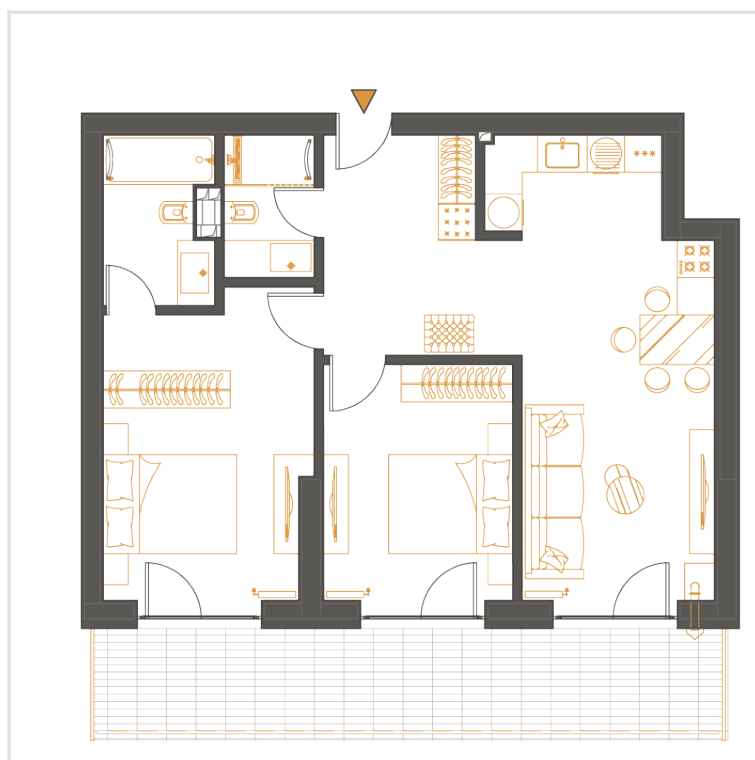

Tip 3C1

Apartamente 3 Camere

5 unitati disponibile | 5 unitati total

Compartimentare: **decomandat**
Orientare: **S**
Tip Bucatarie: **Deschisa**

Suprafata utila totala: **87.8 mp**
Suprafata construita: **99.8 mp**

1. Living + Bucatarie:	23.2 mp
2. Hol:	10.1 mp
3. Baie:	3.3 mp
4. Dormitor Matrimonial:	16.3 mp
5. Baie:	4.6 mp
6. Dormitor:	12.1 mp
7. Terasa:	18.2 mp