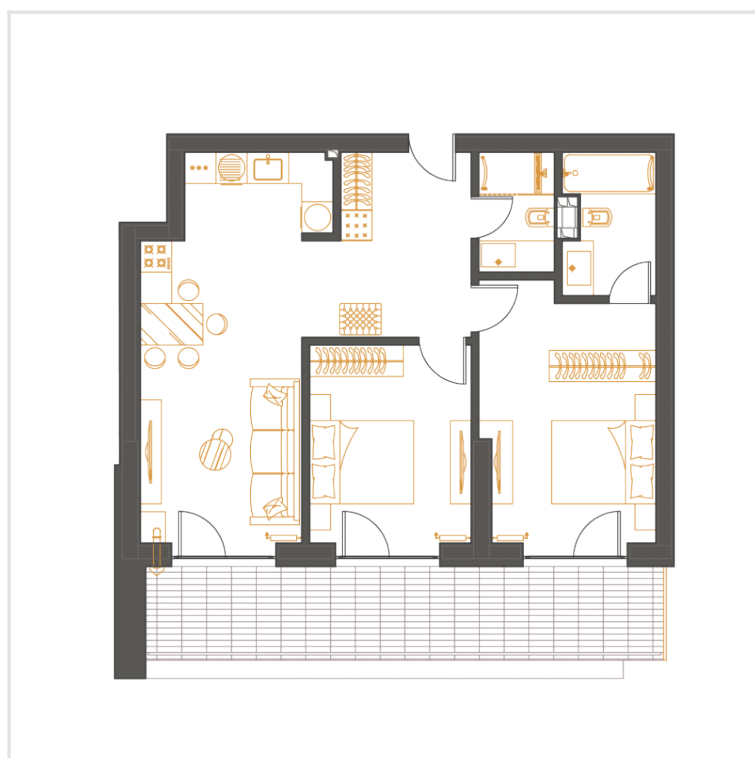

Tip 3C2

Apartamente 3 Camere

2 unitati disponibile | 2 unitati total

Compartimentare: **decomandat**
Orientare: **S**
Tip Bucatarie: **Deschisa**

Suprafata utila totala: **87.8 mp**
Suprafata construita: **100.65 mp**

1. Living + Bucatarie:	23.2 mp
2. Hol:	10.25 mp
3. Baie:	3.3 mp
4. Dormitor Matrimonial:	16.3 mp
5. Baie:	4.6 mp
6. Dormitor:	12.25 mp
7. Terasa:	17.9 mp